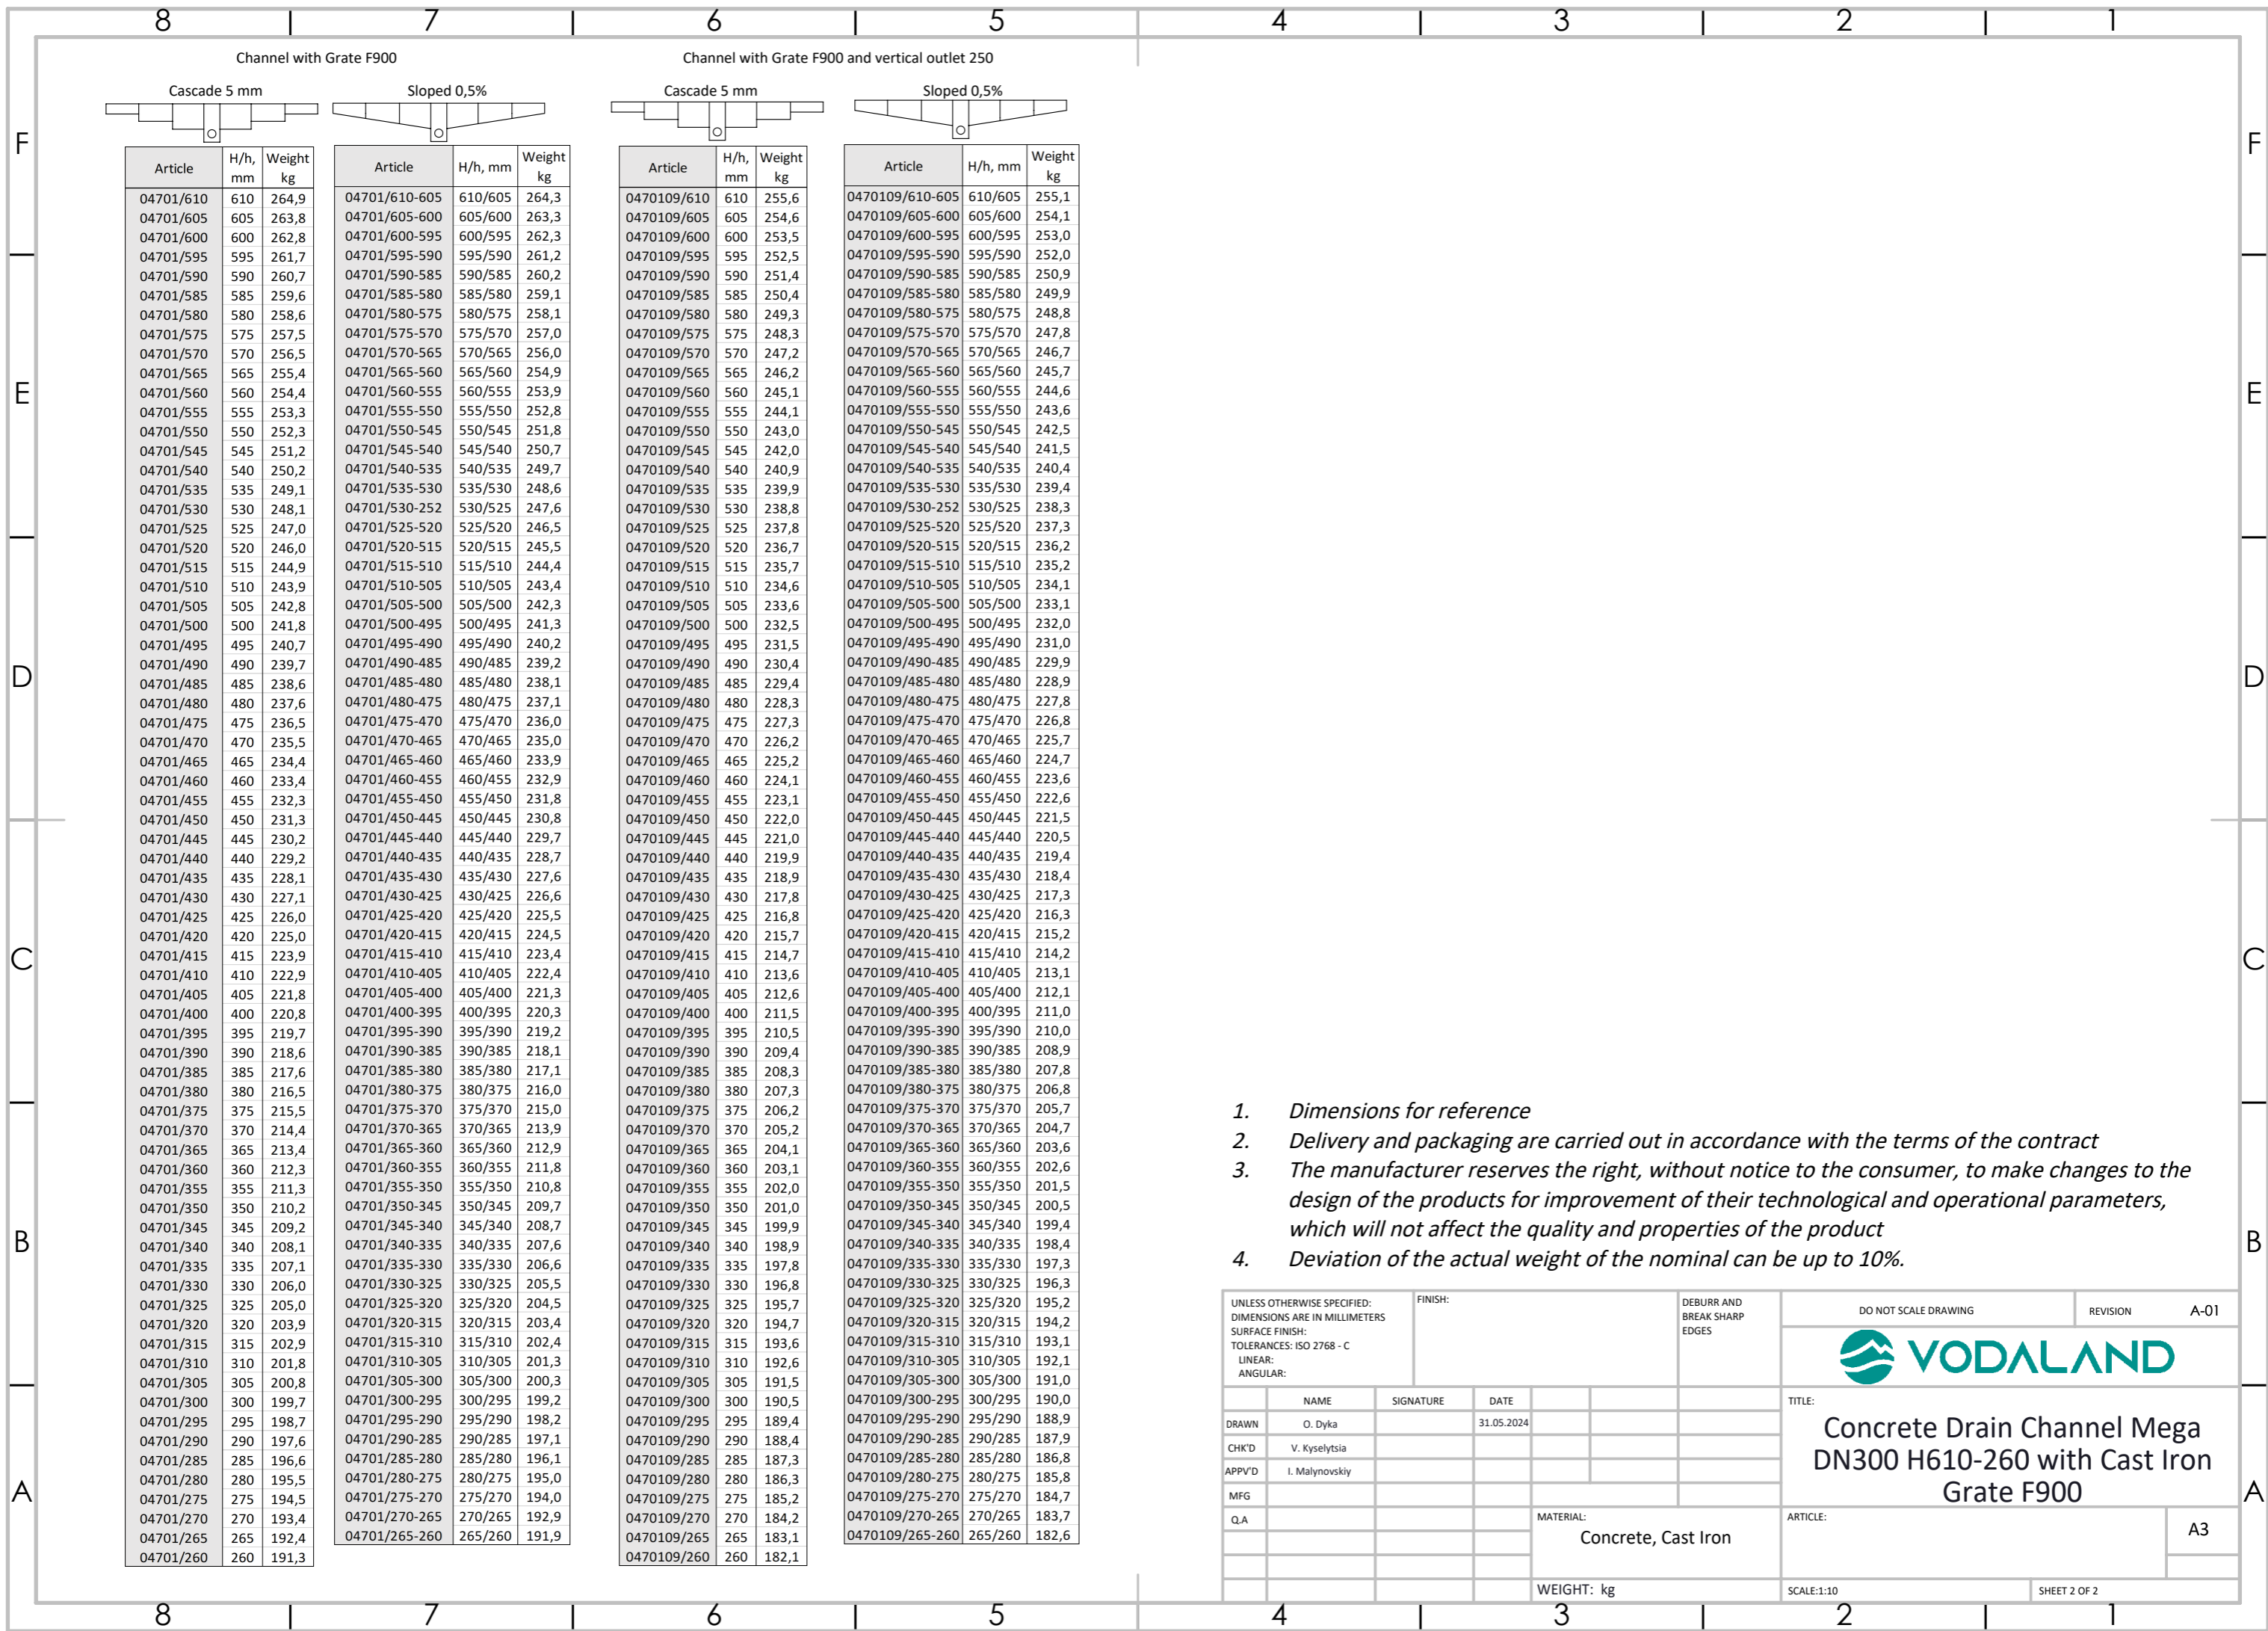

Article	H/h, mm	Weight kg
04701/610	610	264,9
04701/605	605	263,8
04701/600	600	262,8
04701/595	595	261,7
04701/590	590	260,7
04701/585	585	259,6
04701/580	580	258,6
04701/575	575	257,5
04701/570	570	256,5
04701/565	565	255,4
04701/560	560	254,4
04701/555	555	253,3
04701/550	550	252,3
04701/545	545	251,2
04701/540	540	250,2
04701/535	535	249,1
04701/530	530	248,1
04701/525	525	247,0
04701/520	520	246,0
04701/515	515	244,9
04701/510	510	243,9
04701/505	505	242,8
04701/500	500	241,8
04701/495	495	240,7
04701/490	490	239,7
04701/485	485	238,6
04701/480	480	237,6
04701/475	475	236,5
04701/470	470	235,5
04701/465	465	234,4
04701/460	460	233,4
04701/455	455	232,3
04701/450	450	231,3
04701/445	445	230,2
04701/440	440	229,2
04701/435	435	228,1
04701/430	430	227,1
04701/425	425	226,0
04701/420	420	225,0
04701/415	415	223,9
04701/410	410	222,9
04701/405	405	221,8
04701/400	400	220,8
04701/395	395	219,7
04701/390	390	218,6
04701/385	385	217,6
04701/380	380	216,5
04701/375	375	215,5
04701/370	370	214,4
04701/365	365	213,4
04701/360	360	212,3
04701/355	355	211,3
04701/350	350	210,2
04701/345	345	209,2
04701/340	340	208,1
04701/335	335	207,1
04701/330	330	206,0
04701/325	325	205,0
04701/320	320	203,9
04701/315	315	202,9
04701/310	310	201,8
04701/305	305	200,8
04701/300	300	199,7
04701/295	295	198,7
04701/290	290	197,6
04701/285	285	196,6
04701/280	280	195,5
04701/275	275	194,5
04701/270	270	193,4
04701/265	265	192,4
04701/260	260	191,3